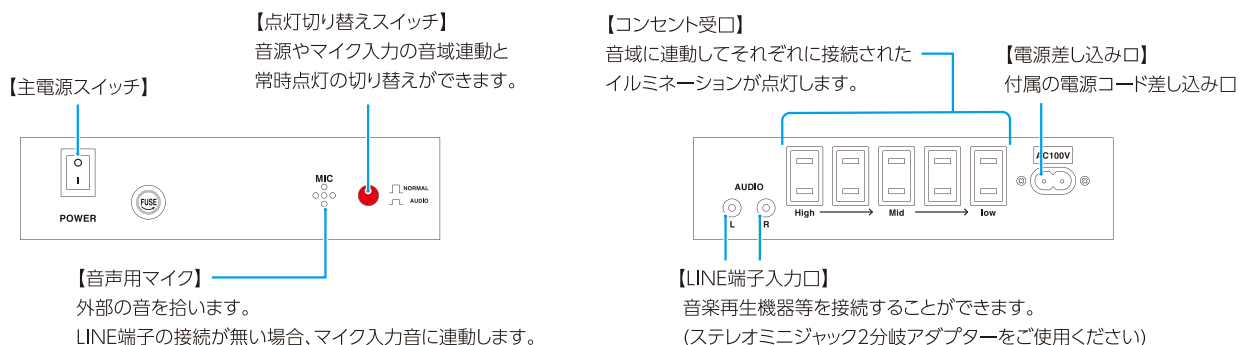

90036-1

サウンドコントローラー

音に合わせた光の演出をカンタン実現!

音源やマイク入力の音域にイルミネーションを連動させて点滅できるコントローラーです。
実際に使用している様子は右のQRコードから動画をご覧ください。

KINUGAWA・pack

接続イメージ

※1: 音源を使用して点滅させる場合は、ステレオミニプラグ×2、ステレオミニジャック2分岐アダプター、外部スピーカー、音楽再生機器を別途ご用意ください。

※2: イルミネーションは付属しておりません。お好みの商品をお求めの上、ご使用ください。

各部紹介

<サウンドコントローラー仕様>

- 全寸 : 18.5cm×H4.5cm×7.8cm
- コード寸 : 1.4m
- 重量 : 0.82kg
- 最大接続容量 : 82.5W/1コンセント
- 付属品 : 電源コード

<サウンドコントローラー使用上の注意事項>

- 屋内用の商品となります。屋外では使用しないでください。
- 使用する音源によってイルミネーションの反応が異なります。音域が広い音源の使用をおすすめします。
- 裏側のコンセント受け口はコンセントプラグの形状によって全て差込みできない場合がございます。短めの延長コードも併せてご使用することをおすすめします。