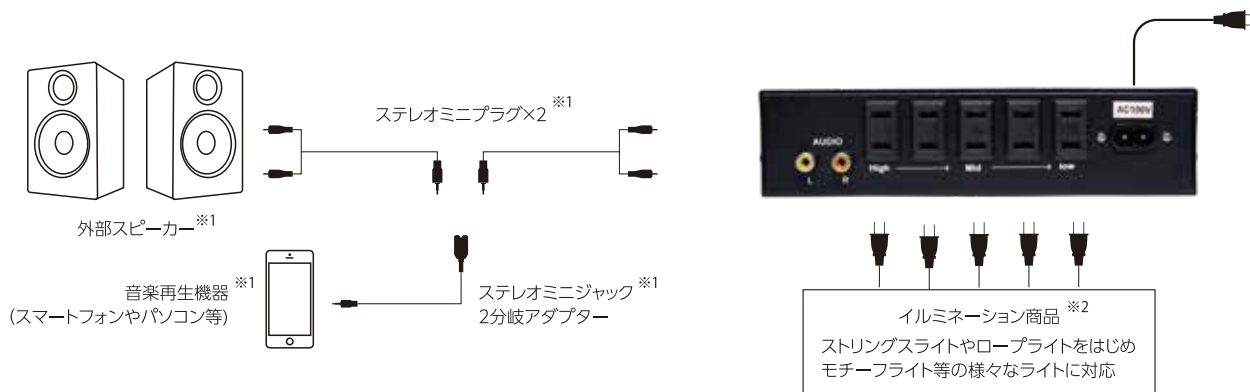

90036-1

サウンドコントローラー

音に合わせた光の演出をカンタン実現!

音源やマイク入力の音域にイルミネーションを連動させて点滅できるコントローラーです。
実際に使用している様子は右のQRコードから動画をご覧ください。

KINUGAWA・pack

接続イメージ

※1: 音源を使用して点滅させる場合は、ステレオミニプラグ×2、ステレオミニジャック2分岐アダプター、外部スピーカー、音楽再生機器を別途ご用意ください。

※2: イルミネーションは付属しておりません。お好みの商品をお求めの上、ご使用ください。

各部紹介

<サウンドコントローラー仕様>

- 全寸 : 18.5cm×H4.5cm×7.8cm
- コード寸 : 1.4m
- 重量 : 0.82kg
- 最大接続容量 : 82.5W/1コンセント
- 付属品 : 電源コード

<サウンドコントローラー使用上の注意事項>

- 屋内用の商品となります。屋外では使用しないでください。
- 使用する音源によってイルミネーションの反応が異なります。音域が広い音源の使用をおすすめします。
- 裏側のコンセント受け口はコンセントプラグの形状によって全て差込みできない場合がございます。短めの延長コードも併せてご使用することをおすすめします。